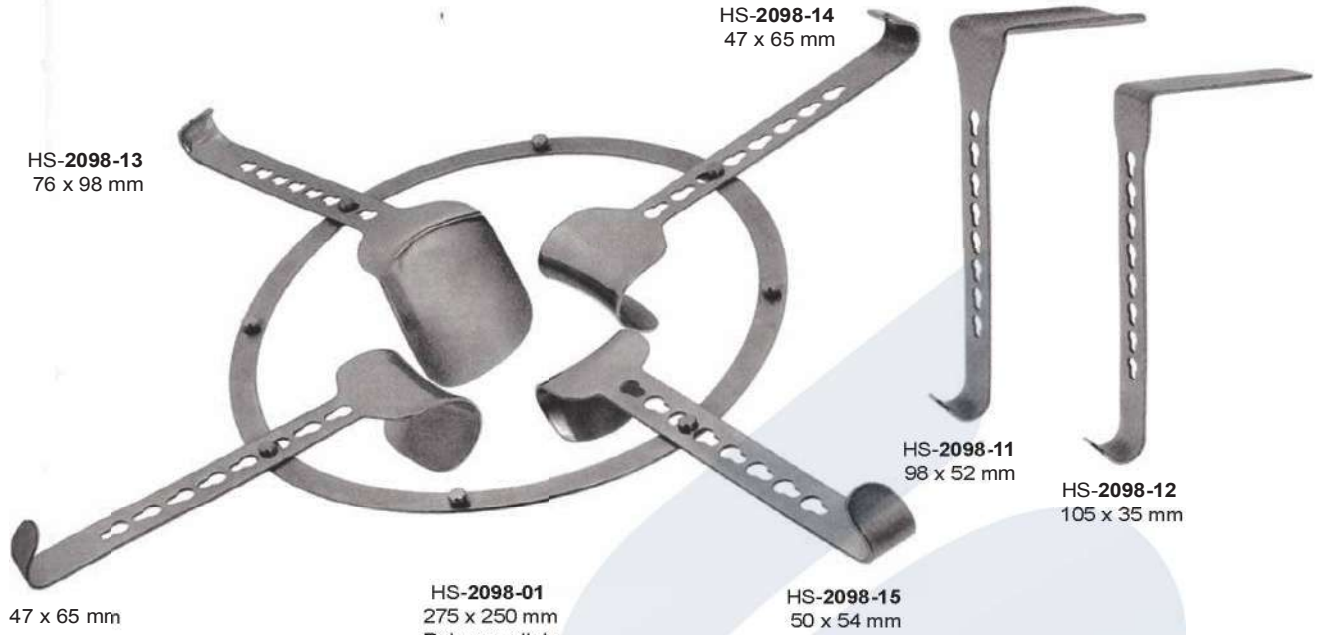

HS-2098-13
76 x 98 mm

HS-2098-14
47 x 65 mm

HS-2098-11
98 x 52 mm

HS-2098-12
105 x 35 mm

47 x 65 mm

HS-2098-01
275 x 250 mm
Rahmen allein
frame only
cuadro suelto
solo telaio

HS-2098-15
50 x 54 mm