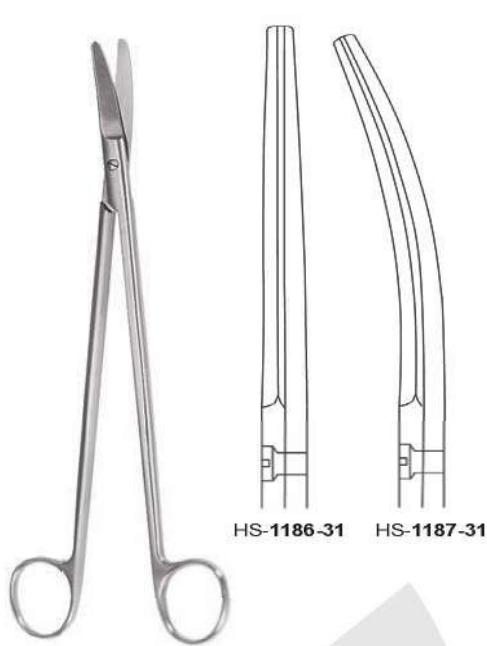

HS-1178-18

**DUBOIS**

27,0 cm, 10<sup>5</sup>/<sub>8</sub>"  
 HS-1181-18

**DARMSCHERE**  
 21,0 cm, 8<sup>1</sup>/<sub>4</sub>"  
 HS-1182-21

**DARMSCHERE**  
 21,0 cm, 8<sup>1</sup>/<sub>4</sub>"  
 HS-1183-21

**DARMSCHERE  
 GEKNÖPFT**  
 21,0 cm, 8<sup>1</sup>/<sub>4</sub>"  
 HS-1184-21

**LLOYD-DAVIES**  
 27,0 cm, 10<sup>5</sup>/<sub>8</sub>"  
 HS-1185-27

Lungenlappen- und Rektumscheren, Lungenscheren, Dammscheren  
 Lobectomy and Rectal Scissors, Lobectomy Scissors, Episiotomy Scissors  
 Tijeras para lobectomía y recto, Tijera para lobectomía, Tijeras para episiotomía  
 Forbici per lobo polmonare e per il retto, Forbici per lobo, Forbici per episiotomia