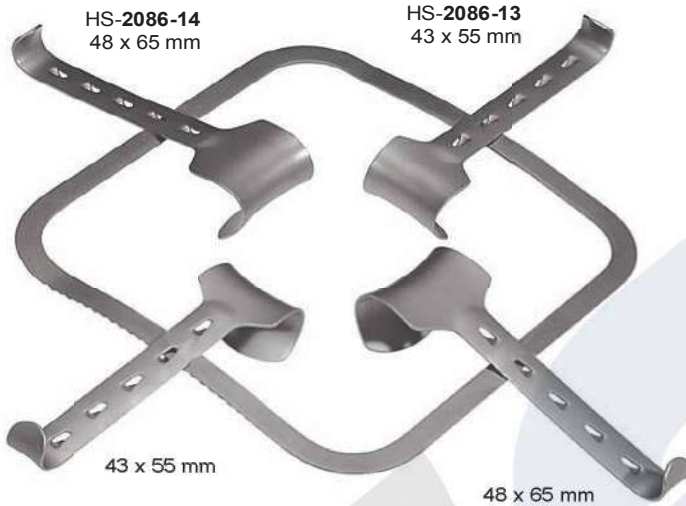

HS-2086-14
48 x 65 mm

43 x 55 mm

48 x 65 mm

HS-2086-01 250 x 250 mm
HS-2087-01 300 x 320 mm
HS-2088-01 300 x 380 mm
Rahmen allein
frame only
cuadro suelto
solo telaio

KIRSCHNER
HS-2089-00
komplett
complete
completo
completo
1 x HS-880-01
2 x HS-880-13
2 x HS-880-14