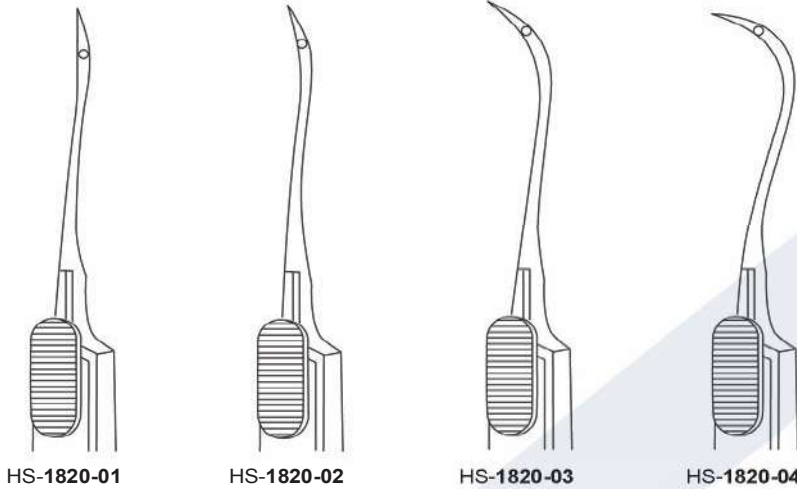

mit Sperre  
with ratchet  
con cremallera  
con cremagliera

**HEPP SCHEIDEL**  
18,0 cm, 7"  
HS-1819-18

REVERDIN  
 14,0 cm, 5 1/2"

HS-1820-01

HS-1820-02

HS-1820-03

HS-1820-04

REVERDIN