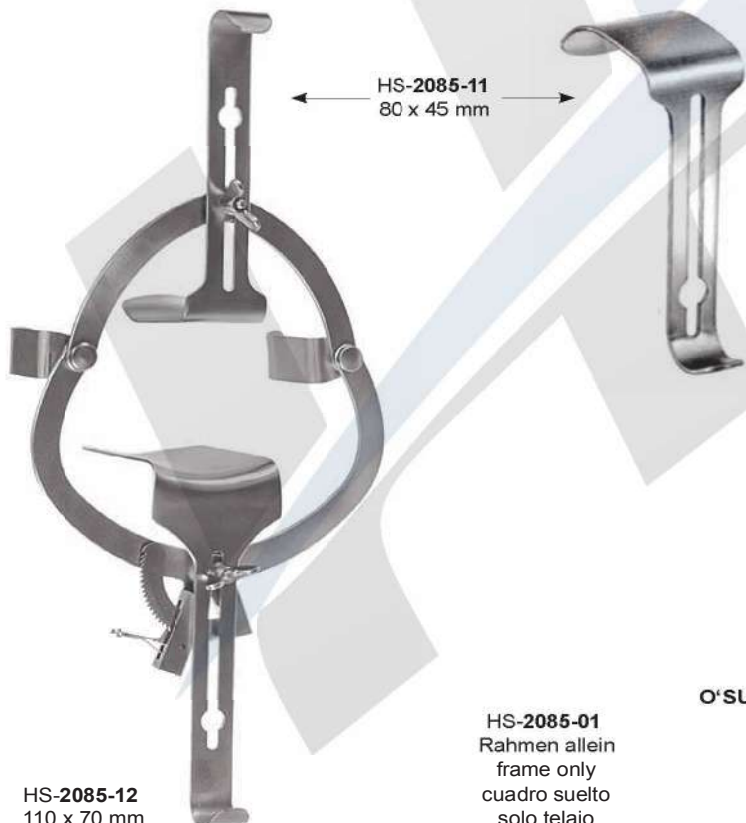

HS-2085-11
80 x 45 mm

HS-2086-13
43 x 55 mm

HS-2085-12
110 x 70 mm

HS-2085-01
Rahmen allein
frame only
cuadro suelto
solo telaio

O'SULLIVAN-O'CONNOR
HS-2085-00
komplett
complete
completo completo