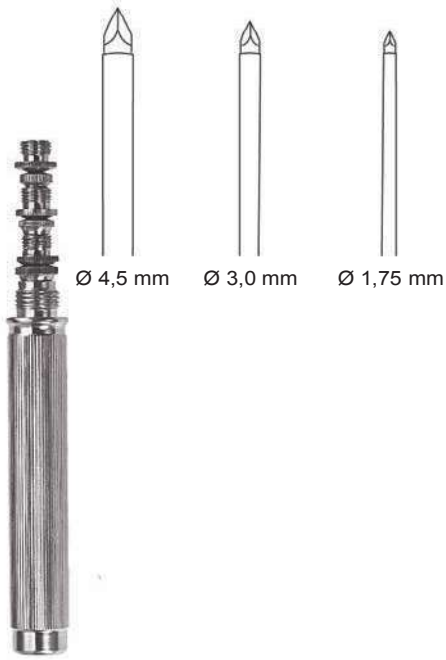

**STANDARD**  
12,0 cm, 4<sup>3</sup>/<sub>4</sub>"

Ø 7,3 mm	HS-2132-07
Ø 8,7 mm	HS-2132-09
Ø 12,0 mm	HS-2132-12

**HURWITZ**

**UNIVERSAL**  
HS-2132-03

**UNIVERSAL**  
HS-2132-04

**UNIVERSAL**  
HS-2133-03