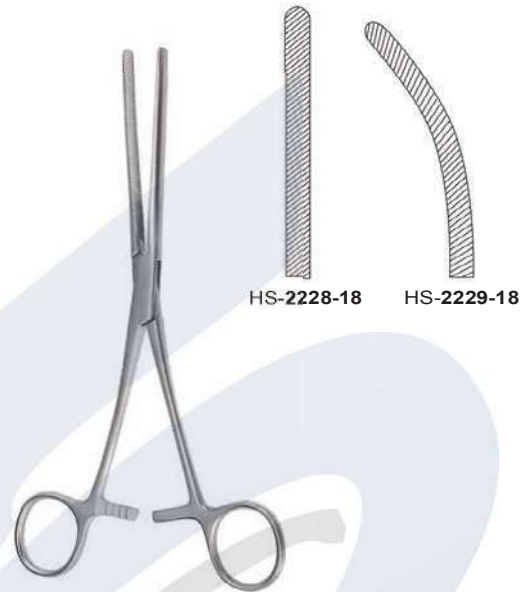

Darm- und Gewebefaßzangen  
 Intestinal and Tissue Grasping Forceps  
 Pinzas intestinales y para tejidos  
 Pinze da presa per intestino e tessuti

**BABY-DOYEN**  
 18,0 cm, 7"

**DOYEN**

21,0 cm, 8 1/4"	HS-2230-21
23,0 cm, 9"	HS-2230-23