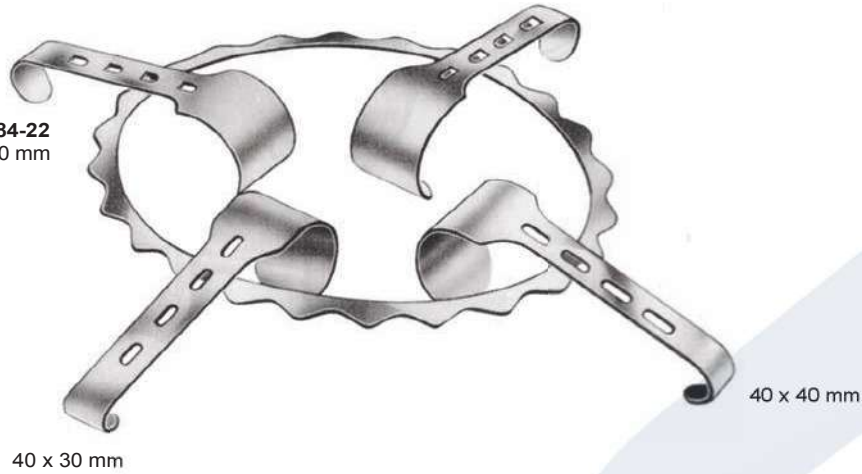

HS-2084-22
40 x 40 mm

40 x 30 mm

40 x 40 mm

HS-2084-01
255 x 180 mm
Rahmen allein
frame only
cuadro suelto
solo telaio

DENNIS BROWN
255 x 180 mm
HS-2084-00
komplett complete
completo completo