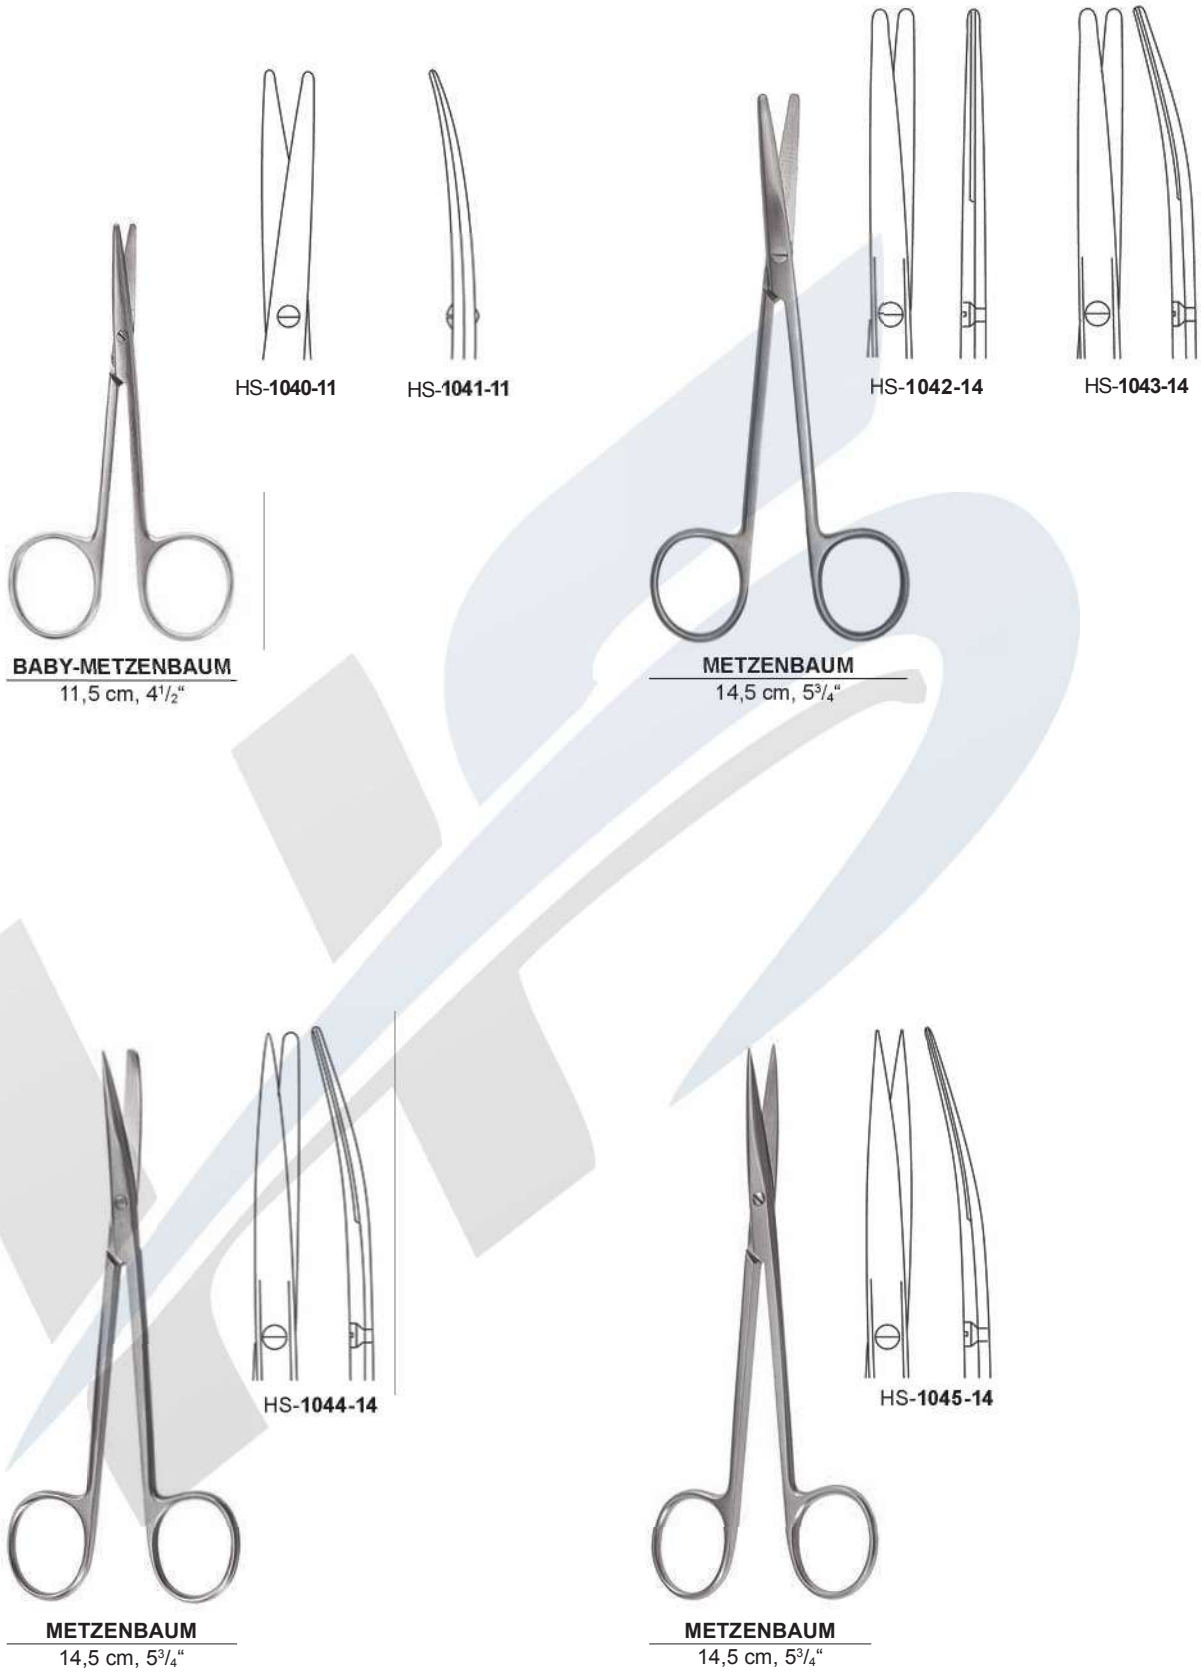

17,0 cm, 6<sup>3</sup>/<sub>4</sub>"

HS-1037-17

HS-1038-17

**FOMON**

13,5 cm, 5<sup>3</sup>/<sub>8</sub>"

HS-1039-13

**BABY-METZENBAUM**  
11,5 cm, 4 1/2"

HS-1040-11